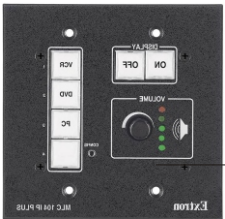

ALIMENTATION  
ECAN ELECTRIQUE

2 CABLE VGA +AUDIO

INTERRUPTEUR  
MONTE/DESCENTE/STOP  
ECRAN A FOURNIR

CABLE HP

PLAFOND

RS 232

BAIE 19"

- 1 CABLE AUDIO
- 1 CABLE VIDEO
- 1 CABLE S VIDEO

PC 16A