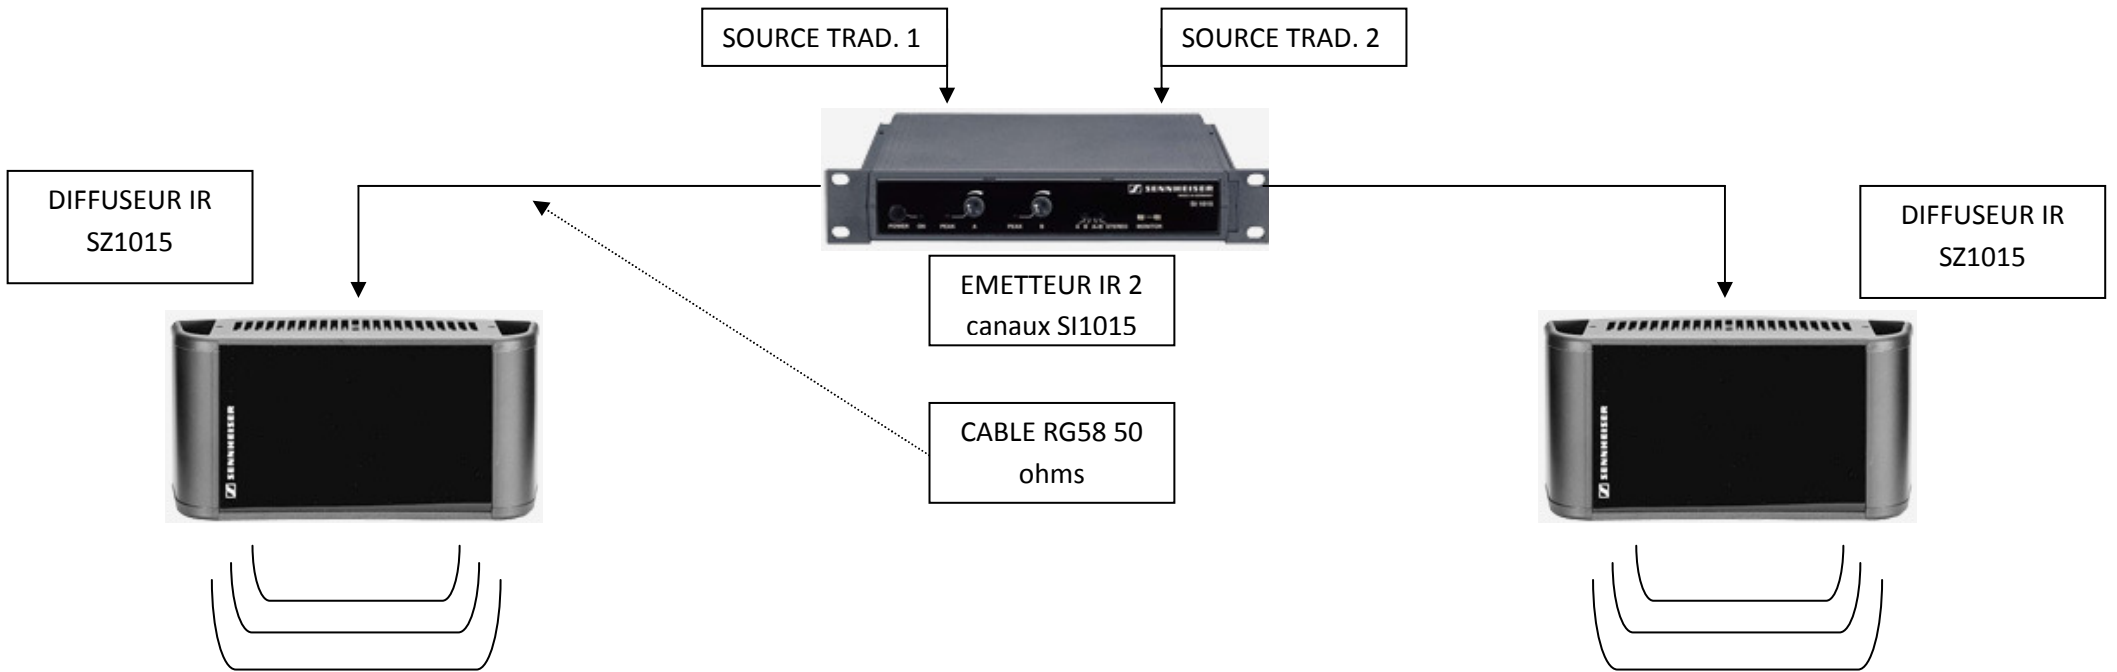

SOLUTION SYSTEME INFRAROUGE

RECEPTEUR IR CASQUE HDI
1029 PLL8